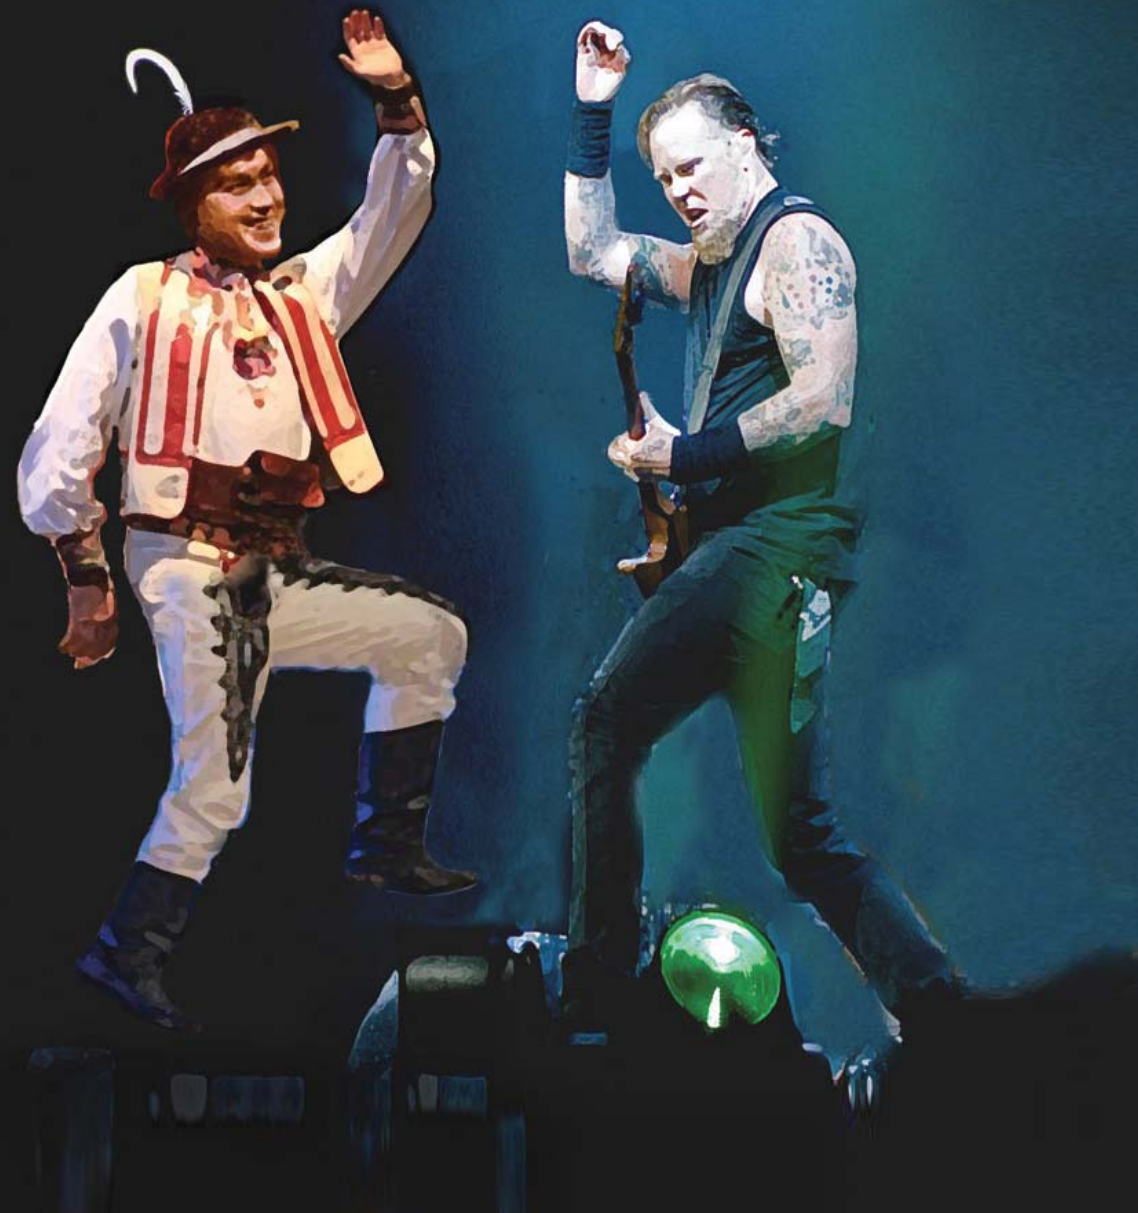

6

Milí priaznivci kresleného humoru,
ponúkame vám júnové číslo časopisu
CartoonMagazín.

Prinášame zopár pohodových kresieb,
niektoré na zamyslenie a spomienku
na Zábranského spred polstoročia.

FERO JABLONOVSKÝ
KAROL ČIZMAZIA

pernecký

jablonovský

(Z CYKLU METAL POZITIV)

zábranský 1965

Zábranského kresba na obálke Roháča číslo 26 z 30. júna 1965. Obyčajná perokresba však musela byť pre plnofarebnú obálku upravená. Autorom nápadu s jej obtrhaním a položením na zelenú štruktúrovanú plochu bol s najväčšou pravdepodobnosťou Jozef Schek.